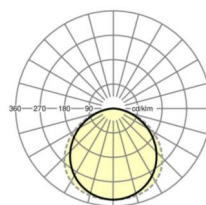

параметры

номер заказа	60263036610
код EAN	4020863384044
номер таможенного тарифа	94051190
Знак прохождения контроля	IP 40/20, класс защиты II, F, Indoor, CE
Степень ударопрочности IK	IK02
Температура окружения	ta 25°C
Особые свойства	Готовность к IoT «Ready for IoT»
Гарантийный срок	5 лет
Государственные программы поддержки	BEG - государственные субсидии для энергосберегающих зданий (действительна только для Германии)

электротехника

Балласт	Электронный драйвер DALI2 (1 штука)
Мощность системы	30W
сетевое напряжение	230V/50Hz
автоматический предохранитель (пусковой ток)	33 штук/B10, 55 штук/B16, 57 штук/C10, 92 штук/C16

Оптика

Оснастка	LED, цветопередача/оттенок света CRI ≥ 80 / 3000K
Допуск для координаты цветности (MacAdam)	5SDCM
Номинальный световой поток	3651lm
Срок службы LED	50000h L80/B50 (Tq 25°C)
светоотдача светильников	122lm/W
UGR поп./вдоль	20.7 / 21.4

DEEP-LINK

<https://www.regiolum.de/ru/article/60263036610>