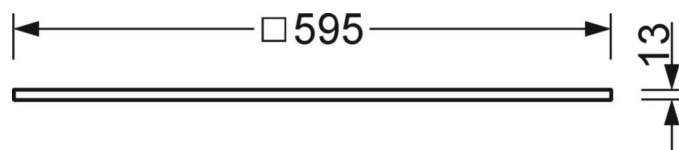

Вкладной/накладной светильник - рассеиватель опаловый - прямой свет

Предельно плоская рама из алюминия с белым напылением, монтажная высота 13мм, оцинкованное покрытие из стального листа, подходит для потолков с открытыми, видимыми Т-образными профилями; Цвет корпуса белый стандартный для электротехники RAL 9016; Прямое распределение света с помощью опалового рассеивателя из акрилового стекла; Внешний драйвер DALI. Гибкий провод длиной 40см к светильнику со штекерной системой, проводка готова к включению. Клеммная коробка с 5-полюсной втычной клеммой для проводов сечением до 5x2,5мм² и с механизмом разгрузки провода от натяжения; подходит для сквозной проводки; классы защиты: IP20 при накладной установке, IP40 при вкладной установке. Рекомендуемые принадлежности: Рама для накладной установки PE-AR 600/625 заказывается отдельно.

Оптика

Оснастка	LED, цветопередача/оттенок света CRI ≥ 80 / 3000K
Допуск для координаты цветности (MacAdam)	5SDCM
Номинальный световой поток	3651lm
Срок службы LED	50000h L80/B50 (Tq 25°C)
светоотдача светильников	122lm/W
UGR поп./вдоль	20.7 / 21.4

DEEP-LINK

<https://www.regiolum.de/ru/article/60263036610>

Ссылка	LED 3700lm 830
ηLB	100 %
Φ ↓/↑	100 % / 0 %
UGR поп./вдоль	20.7 / 21.4

Механика

цвет корпуса	белый стандартный для электротехники RAL 9016
размеры (LxWxH/DxH)	595mm x 595mm x 13mm
Глубина	13mm
Потолочная система	подвесные потолки с видимыми несущими траверсами [s-TS] (600x600мм)
глубина встройки	100mm [s-TS]; 100mm [s-TS] min
вес (нетто)	3.03kg
Вид монтажа	Вкладная установка, Потолочная одиночная установка